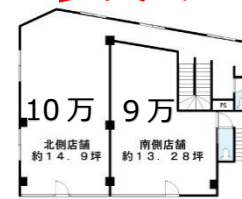

2DK■中鴻池2丁目■鴻池新田駅徒歩5分

14 賃料 **9~10** 万円 税別 **駅徒歩1分**