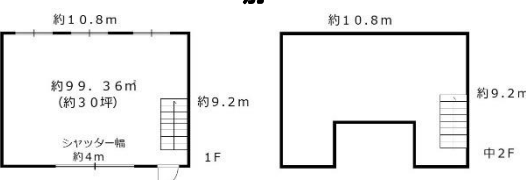

駅近で生活便利

2DK■中鴻池2丁目■鴻池新田駅徒歩5分

**14** 賃料 **9~10** 万円 税別 **駅徒歩1分**

■事務所■鴻池元町■保証金/3ヶ月■鴻池新田駅徒歩1分

**15** 賃料 **10** 万円 税別 **貸倉庫**

■貸倉庫■中鴻池2丁目■鴻池新田駅徒歩5分■保証金5ヶ月

**16** 賃料 **5.0** 万円 税別

新着店舗出ました!